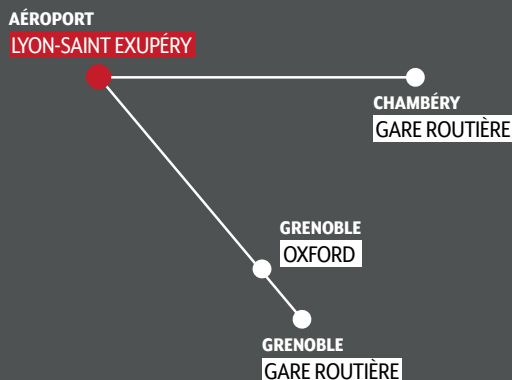

Horaires Navette aéroport

Airport Shuttle

TOILETTES

WIFI GRATUIT

SIÈGES CONFORTABLES
INCLINABLES

PRISES ÉLECTRIQUES
ET USB

Chambéry

GARE ROUTIÈRE

Aéroport

LYON-SAINT EXUPÉRY

Horaires du 13 janvier au 18 avril 2025

CHAMBÉRY Gare routière	LYON-SAINT EXUPÉRY Aéroport	JOURS DE CIRCULATION*
08:00	09:00	LMMJVSDF
12:30	13:30	LMMJVSDF

*Day of circulation : LMMJVSDF / MTWTFSS (Monday, Tuesday, Wednesday, Thursday, Friday, Saturday and Sunday)

LYON-SAINT EXUPÉRY Aéroport	CHAMBÉRY Gare routière	JOURS DE CIRCULATION*
11:00	12:00	LMMJVSDF
14:00	15:00	LMMJVSDF

*Day of circulation : LMMJVSDF / MTWTFSS (Monday, Tuesday, Wednesday, Thursday, Friday, Saturday and Sunday)

CARTE DE NOS LIGNES

INFORMATIONS ET ACHAT DE BILLETS

Sur internet www.flixbus.fr

Sur l'application mobile FLIXBUS

Aux bornes automatiques de l'aéroport - Lyon-Saint Exupéry

Gare routière

1 square Paul Vidal

73000 Chambéry

Téléphone : 04 79 69 11 88

POUR TOUTES AUTRES DEMANDES

AUTOCARS FAURE

180 rue Garibaldi, 73 000 CHAMBÉRY