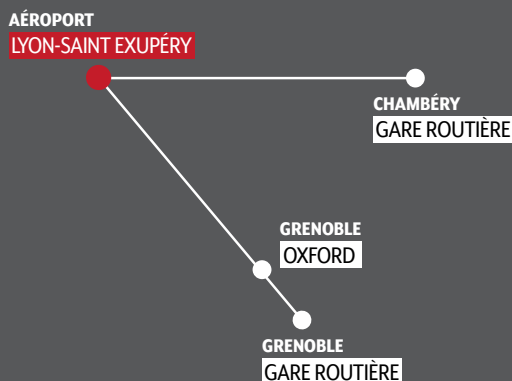

TRAVAUX SUR LE PONT D'OXFORD À GRENOBLE

En raison des travaux, l'itinéraire de LYS Express sera modifié :
 Du 10 mars au 19 mai : coupure nocturne du pont, allongeant le temps de trajet de 5 minutes
 Du 20 mai au 22 septembre : fermeture totale du pont, entraînant un détour permanent
 À partir du 23 septembre jusqu'à début novembre : reprise des coupures nocturnes avec un itinéraire adapté.
 Nous nous excusons pour la gêne occasionnée.

Horaires du 6 janvier au 18 avril 2025

GRENOBLE Gare	GRENOBLE Oxford	LYON-SAINT EXUPÉRY Aéroport	JOURS DE CIRCULATION*
04:00	04:05	05:05	LMMJVSD
06:00	06:05	07:05	LMMJVSD
07:00	07:05	08:05	LMMJVSD
08:00	08:05	09:05	LMMJVSD
09:00	09:05	10:05	LMMJVSD
10:00	10:05	11:05	LMMJVSD
11:00	11:05	12:05	LMMJVSD
12:00	12:05	13:05	LMMJVSD
13:00	13:05	14:05	LMMJVSD
14:00	14:05	15:05	LMMJVSD
15:00	15:05	16:05	LMMJVSD
16:00	16:05	17:05	LMMJVSD
17:00	17:05	18:05	LMMJVSD
18:00	18:05	19:05	LMMJVSD
19:00	19:05	20:05	LMMJVSD

*Day of circulation: LMMJVSD / MTWTFSS (Monday, Tuesday, Wednesday, Thursday, Friday, Saturday and Sunday)

LYON-SAINT EXUPÉRY Aéroport	GRENOBLE Oxford	GRENOBLE Gare	JOURS DE CIRCULATION*
07:30	08:33	08:35	LMMJVSD
08:30	09:33	09:35	LMMJVSD
09:30	10:33	10:35	LMMJVSD
10:30	11:33	11:35	LMMJVSD
11:30	12:33	12:35	LMMJVSD
12:30	13:33	13:35	LMMJVSD
13:30	14:33	14:35	LMMJVSD
14:30	15:33	15:35	LMMJVSD
15:30	16:33	16:35	LMMJVSD
16:30	17:33	17:35	LMMJVSD
17:30	18:33	18:35	LMMJVSD
18:30	19:33	19:35	LMMJVSD
19:30	20:33	20:35	LMMJVSD
20:30	21:33	21:35	LMMJVSD
23:30	00:33	00:35	LMMJVSD

*Day of circulation: LMMJVSD / MTWTFSS (Monday, Tuesday, Wednesday, Thursday, Friday, Saturday and Sunday)

CARTE DE NOS LIGNES

INFORMATIONS ET ACHAT DE BILLET

Sur internet www.flixbus.fr

Sur l'application mobile **FLIXBUS**