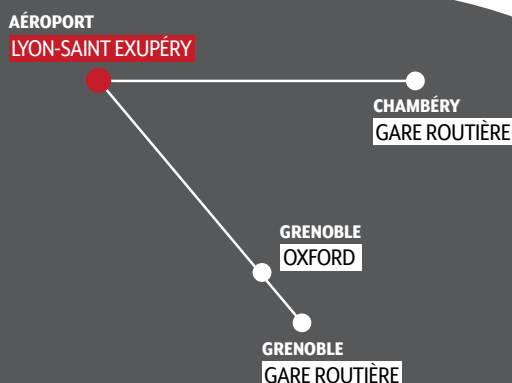

TRAVAUX SUR LE PONT D'OXFORD À GRENOBLE

En raison des travaux, l'itinéraire de LYS Express sera modifié :

Du 10 mars au 19 mai : coupure nocturne du pont, allongeant le temps de trajet de 5 minutes

Du 20 mai au 22 septembre : fermeture totale du pont, entraînant un détour permanent

À partir du 23 septembre jusqu'à début novembre : reprise des coupures nocturnes avec un itinéraire adapté.

Nous nous excusons pour la gêne occasionnée.

Horaires du 19 avril au 2 novembre 2025

GRENOBLE Gare	GRENOBLE Oxford	LYON-SAINT EXUPÉRY Aéroport	JOURS DE CIRCULATION*
04:00	04:05	05:05	LMMJVSD
06:00	06:05	07:05	LMMJVSD
07:00	07:05	08:05	LMMJVSD
07:30	07:35	08:35	LMMJVSD
08:00	08:05	09:05	LMMJVSD
09:00	09:05	10:05	LMMJVSD
10:00	10:05	11:05	LMMJVSD
11:00	11:05	12:05	LMMJVSD
12:00	12:05	13:05	LMMJVSD
13:00	13:05	14:05	LMMJVSD
13:30	13:35	14:35	LMMJVSD
14:00	14:05	15:05	LMMJVSD
15:00	15:05	16:05	LMMJVSD
16:00	16:05	17:05	LMMJVSD
17:00	17:05	18:05	LMMJVSD
18:00	18:05	19:05	LMMJVSD
19:00	19:05	20:05	LMMJVSD

*Day of circulation : LMMJVSD / MTWTFSS (Monday, Tuesday, Wednesday, Thursday, Friday, Saturday and Sunday)

LYON-SAINT EXUPÉRY Aéroport	GRENOBLE Oxford	GRENOBLE Gare	JOURS DE CIRCULATION*
07:30	08:33	08:35	LMMJVSD
08:30	09:33	09:35	LMMJVSD
09:30	10:33	10:35	LMMJVSD
10:30	11:33	11:35	LMMJVSD
11:30	12:33	12:35	LMMJVSD
12:00	13:03	13:05	LMMJVSD
12:30	13:33	13:35	LMMJVSD
13:30	14:33	14:35	LMMJVSD
14:30	15:33	15:35	LMMJVSD
15:30	16:33	16:35	LMMJVSD
16:30	17:33	17:35	LMMJVSD
17:30	18:33	18:35	LMMJVSD
18:00	19:03	19:05	LMMJVSD
18:30	19:33	19:35	LMMJVSD
19:30	20:33	20:35	LMMJVSD
20:30	21:33	21:35	LMMJVSD
23:30	00:33	00:35	LMMJVSD

*Day of circulation : LMMJVSD / MTWTFSS (Monday, Tuesday, Wednesday, Thursday, Friday, Saturday and Sunday)

CARTE DE NOS LIGNES

INFORMATIONS ET ACHAT DE BILLET

Sur internet www.flixbus.fr

Sur l'application mobile **FLIXBUS**