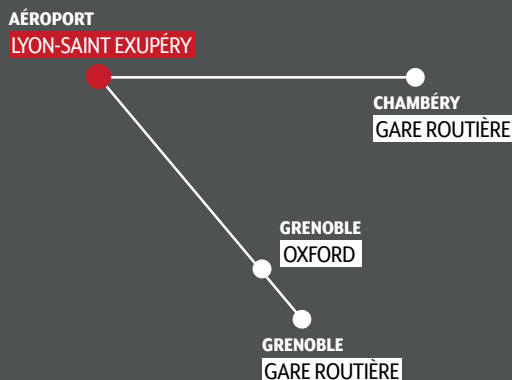

Aéroport

LYON-SAINT EXUPÉRY

## Horaires du 13 janvier au 18 avril 2025

CHAMBÉRY Gare routière	LYON-SAINT EXUPÉRY Aéroport	JOURS DE CIRCULATION*
08:00	09:00	LMMJVSD
12:30	13:30	LMMJVSD

\*Day of circulation : LMMJVSD / MTWTFSS (Monday, Tuesday, Wednesday, Thursday, Friday, Saturday and Sunday)

LYON-SAINT EXUPÉRY Aéroport	CHAMBÉRY Gare routière	JOURS DE CIRCULATION*
11:00	12:00	LMMJVSD
14:00	15:00	LMMJVSD

\*Day of circulation : LMMJVSD / MTWTFSS (Monday, Tuesday, Wednesday, Thursday, Friday, Saturday and Sunday)

## CARTE DE NOS LIGNES