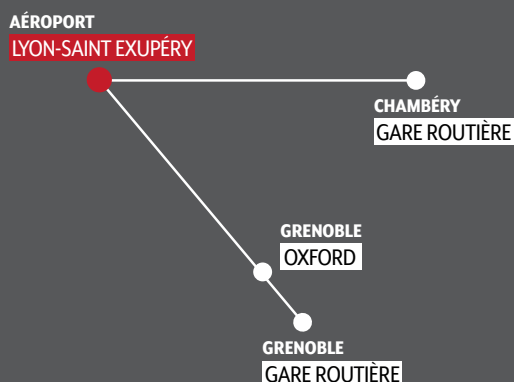

L'itinéraire est modifié à partir du 10 mars jusqu'au 19 mai.
Le temps de trajet sera allongé de 5 minutes afin de contourner la zone concernée.
Nous nous excusons pour la gêne occasionnée.

✈ Horaires du 6 janvier au 18 avril 2025

GRENOBLE Gare	GRENOBLE Oxford	LYON-SAINT EXUPÉRY Aéroport	JOURS DE CIRCULATION*
04:00	04:05	05:05	LMMJVSD
06:00	06:05	07:05	LMMJVSD
07:00	07:05	08:05	LMMJVSD
08:00	08:05	09:05	LMMJVSD
09:00	09:05	10:05	LMMJVSD
10:00	10:05	11:05	LMMJVSD
11:00	11:05	12:05	LMMJVSD
12:00	12:05	13:05	LMMJVSD
13:00	13:05	14:05	LMMJVSD
14:00	14:05	15:05	LMMJVSD
15:00	15:05	16:05	LMMJVSD
16:00	16:05	17:05	LMMJVSD
17:00	17:05	18:05	LMMJVSD
18:00	18:05	19:05	LMMJVSD
19:00	19:05	20:05	LMMJVSD

*Day of circulation : LMMJVSD / MTWTFSS (Monday, Tuesday, Wednesday, Thursday, Friday, Saturday and Sunday)

LYON-SAINT EXUPÉRY Aéroport	GRENOBLE Oxford	GRENOBLE Gare	JOURS DE CIRCULATION*
07:30	08:33	08:35	LMMJVSD
08:30	09:33	09:35	LMMJVSD
09:30	10:33	10:35	LMMJVSD
10:30	11:33	11:35	LMMJVSD
11:30	12:33	12:35	LMMJVSD
12:30	13:33	13:35	LMMJVSD
13:30	14:33	14:35	LMMJVSD
14:30	15:33	15:35	LMMJVSD
15:30	16:33	16:35	LMMJVSD
16:30	17:33	17:35	LMMJVSD
17:30	18:33	18:35	LMMJVSD
18:30	19:33	19:35	LMMJVSD
19:30	20:33	20:35	LMMJVSD
20:30	21:33	21:35	LMMJVSD
23:30	00:33	00:35	LMMJVSD

*Day of circulation : LMMJVSD / MTWTFSS (Monday, Tuesday, Wednesday, Thursday, Friday, Saturday and Sunday)

✈ CARTE DE NOS LIGNES

✈ INFORMATIONS ET ACHAT DE BILLET

Sur internet www.flixbus.fr

Sur l'application mobile **FLIXBUS**

Aux bornes automatiques de l'aéroport - Lyon-Saint Exupéry

POUR TOUTES AUTRES DEMANDES

FAURE VERCORS
21 avenue de la Falaise, 38360 Sassenage
Tél. : 04 76 88 08 80

FAURE VERCORS