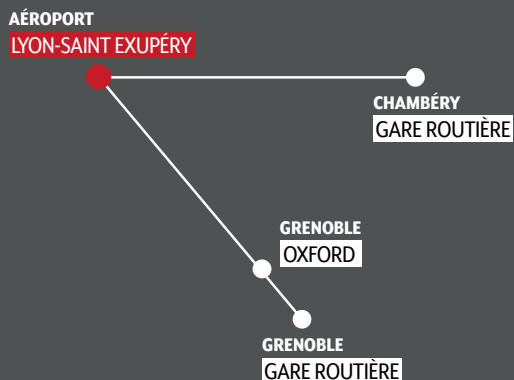

Aéroport

LYON-SAINT EXUPÉRY

## Horaires du 13 janvier au 18 avril 2025

CHAMBÉRY Gare routière	LYON-SAINT EXUPÉRY Aéroport	JOURS DE CIRCULATION*
08:00	09:00	LMMJVSD
12:30	13:30	LMMJVSD

\*Day of circulation : LMMJVSD / MTWTFSS (Monday, Tuesday, Wednesday, Thursday, Friday, Saturday and Sunday)

LYON-SAINT EXUPÉRY Aéroport	CHAMBÉRY Gare routière	JOURS DE CIRCULATION*
11:00	12:00	LMMJVSD
14:00	15:00	LMMJVSD

\*Day of circulation : LMMJVSD / MTWTFSS (Monday, Tuesday, Wednesday, Thursday, Friday, Saturday and Sunday)

## CARTE DE NOS LIGNES