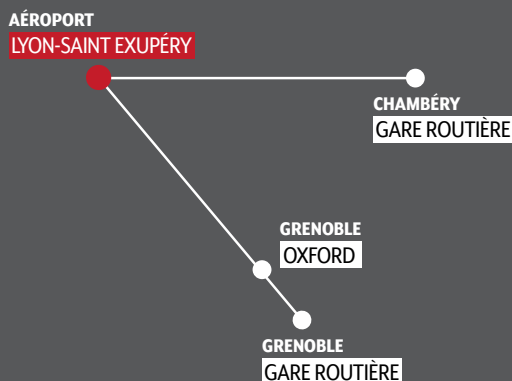

Aéroport

**LYON-SAINT EXUPÉRY**

## Horaires du 6 janvier au 18 avril 2025

GRENOBLE Gare	GRENOBLE Oxford	LYON-SAINT EXUPÉRY Aéroport	JOURS DE CIRCULATION*
04:00	04:05	05:05	LMMJVSD
06:00	06:05	07:05	LMMJVSD
07:00	07:05	08:05	LMMJVSD
08:00	08:05	09:05	LMMJVSD
09:00	09:05	10:05	LMMJVSD
10:00	10:05	11:05	LMMJVSD
11:00	11:05	12:05	LMMJVSD
12:00	12:05	13:05	LMMJVSD
13:00	13:05	14:05	LMMJVSD
14:00	14:05	15:05	LMMJVSD
15:00	15:05	16:05	LMMJVSD
16:00	16:05	17:05	LMMJVSD
17:00	17:05	18:05	LMMJVSD
18:00	18:05	19:05	LMMJVSD
19:00	19:05	20:05	LMMJVSD

LYON-SAINT EXUPÉRY Aéroport	GRENOBLE Oxford	GRENOBLE Gare	JOURS DE CIRCULATION*
07:30	08:33	08:35	LMMJVSD
08:30	09:33	09:35	LMMJVSD
09:30	10:33	10:35	LMMJVSD
10:30	11:33	11:35	LMMJVSD
11:30	12:33	12:35	LMMJVSD
12:30	13:33	13:35	LMMJVSD
13:30	14:33	14:35	LMMJVSD
14:30	15:33	15:35	LMMJVSD
15:30	16:33	16:35	LMMJVSD
16:30	17:33	17:35	LMMJVSD
17:30	18:33	18:35	LMMJVSD
18:30	19:33	19:35	LMMJVSD
19:30	20:33	20:35	LMMJVSD
20:30	21:33	21:35	LMMJVSD
23:30	00:33	00:35	LMMJVSD

## CARTE DE NOS LIGNES