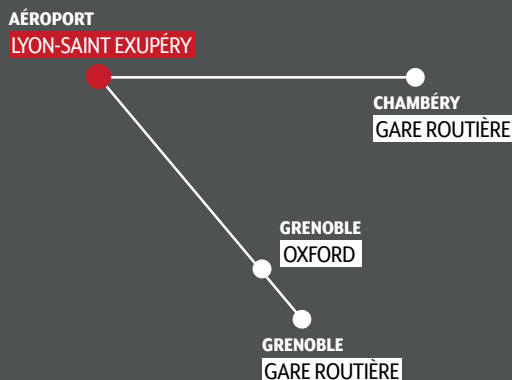

Horaires Navette aéroport

Airport Shuttle

TOILETTES

WIFI GRATUIT

SIÈGES CONFORTABLES
INCLINABLES

PRISES ÉLECTRIQUES
ET USB

Chambéry

GARE ROUTIÈRE

Aéroport

LYON-SAINT EXUPÉRY

Horaires du 2 septembre au 18 octobre 2024

CHAMBÉRY Gare routière	LYON-SAINT EXUPÉRY Aéroport	JOURS DE CIRCULATION*
08:00	09:00	LMMJVSD
12:30	13:30	LMMJVSD

*Day of circulation : LMMJVSD / MTWTFSS (Monday, Tuesday, Wednesday, Thursday, Friday, Saturday and Sunday)

LYON-SAINT EXUPÉRY Aéroport	CHAMBÉRY Gare routière	JOURS DE CIRCULATION*
11:00	12:00	LMMJVSD
14:00	15:00	LMMJVSD

*Day of circulation : LMMJVSD / MTWTFSS (Monday, Tuesday, Wednesday, Thursday, Friday, Saturday and Sunday)

CARTE DE NOS LIGNES

INFORMATIONS ET ACHAT DE BILLETS

Sur internet www.flixbus.fr

Sur l'application mobile FLIXBUS

Aux bornes automatiques de l'aéroport - Lyon-Saint Exupéry

Gare routière

1 square Paul Vidal

73000 Chambéry

Téléphone : 04 79 69 11 88

POUR TOUTES AUTRES DEMANDES

AUTOCARS FAURE

180 rue Garibaldi, 73 000 CHAMBÉRY