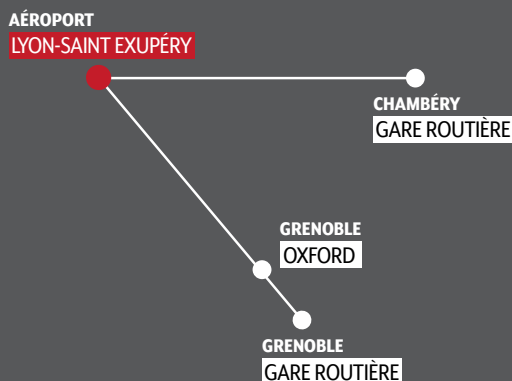

Horaires Navette aéroport

Airport Shuttle

TOILETTES

WIFI GRATUIT

SIÈGES CONFORTABLES
INCLINABLES

PRISES ÉLECTRIQUES
ET USB

Grenoble

GARE ROUTIÈRE

Aéroport

LYON-SAINT EXUPÉRY

Horaires du 12 août au 3 novembre 2024

GRENOBLE Gare	GRENOBLE Oxford	LYON-SAINT EXUPÉRY Aéroport	JOURS DE CIRCULATION*
04:00	04:05	05:05	L-JVS-
06:00	06:05	07:05	LMMJVSD
07:00	07:05	08:05	LMMJVSD
08:00	08:05	09:05	LMMJVSD
09:00	09:05	10:05	LMMJVSD
09:30	09:35	10:35	L-JV-D
10:00	10:05	11:05	LMMJVSD
11:00	11:05	12:05	LMMJVSD
12:00	12:05	13:05	LMMJVSD
13:00	13:05	14:05	LMMJVSD
13:30	13:35	14:35	LMMJVSD
14:00	14:05	15:05	LMMJVSD
15:00	15:05	16:05	LMMJVSD
15:30	15:35	16:35	LMMJVSD
16:00	16:05	17:05	LMMJVSD
17:00	17:05	18:05	LMMJVSD
18:00	18:05	19:05	LMMJVSD
20:00	20:05	21:05	L-JV-D

*Day of circulation: LMMJVSD / MTWTFSS (Monday, Tuesday, Wednesday, Thursday, Friday, Saturday and Sunday)

LYON-SAINT EXUPÉRY Aéroport	GRENOBLE Oxford	GRENOBLE Gare	JOURS DE CIRCULATION*
07:30	08:33	08:35	L-JVS-
08:30	09:33	09:35	LMMJVSD
09:30	10:33	10:35	LMMJVSD
10:30	11:33	11:35	LMMJVSD
11:30	12:33	12:35	LMMJVSD
12:00	13:03	13:05	L-JV-D
12:30	13:33	13:35	LMMJVSD
13:30	14:33	14:35	LMMJVSD
14:30	15:33	15:35	LMMJVSD
15:00	16:03	16:05	LMMJVSD
15:30	16:33	16:35	LMMJVSD
16:30	17:33	17:35	LMMJVSD
17:30	18:33	18:35	LMMJVSD
18:30	19:33	19:35	LMMJVSD
19:30	20:33	20:35	LMMJVSD
20:30	21:33	21:35	LMMJVSD
22:00	23:03	23:05	LMMJVSD
23:30	00:33	00:35	L-JV-D

*Day of circulation: LMMJVSD / MTWTFSS (Monday, Tuesday, Wednesday, Thursday, Friday, Saturday and Sunday)

CARTE DE NOS LIGNES

INFORMATIONS ET ACHAT DE BILLET

Sur internet www.flixbus.fr

Sur l'application mobile **FLIXBUS**