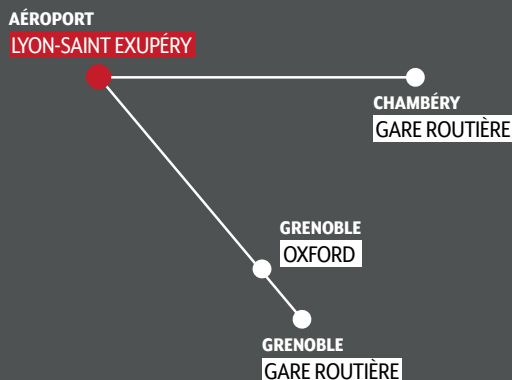

Horaires Navette aéroport

Airport Shuttle

TOILETTES

WIFI GRATUIT

SIÈGES CONFORTABLES
INCLINABLES

PRISES ÉLECTRIQUES
ET USB

Chambéry

GARE ROUTIÈRE

Aéroport

LYON-SAINT EXUPÉRY

Horaires du 19 octobre au 3 novembre 2024

CHAMBÉRY Gare routière	▶	LYON-SAINT EXUPÉRY Aéroport	JOURS DE CIRCULATION*
08:00		09:00	LMMJVSD
12:30		13:30	LMMJVSD
15:30		16:30	LMMJVSD

*Day of circulation : LMMJVSD / MTWTFSS (Monday, Tuesday, Wednesday, Thursday, Friday, Saturday and Sunday)

LYON-SAINT EXUPÉRY Aéroport	▶	CHAMBÉRY Gare routière	JOURS DE CIRCULATION*
11:00		12:00	LMMJVSD
14:00		15:00	LMMJVSD
17:00		18:00	LMMJVSD

*Day of circulation : LMMJVSD / MTWTFSS (Monday, Tuesday, Wednesday, Thursday, Friday, Saturday and Sunday)

CARTE DE NOS LIGNES

INFORMATIONS ET ACHAT DE BILLETS

Sur internet www.flixbus.fr

Sur l'application mobile FLIXBUS

Aux bornes automatiques de l'aéroport - Lyon-Saint Exupéry

Gare routière

1 square Paul Vidal

73000 Chambéry

Téléphone : 04 79 69 11 88

POUR TOUTES AUTRES DEMANDES

AUTOCARS FAURE

180 rue Garibaldi, 73 000 CHAMBÉRY