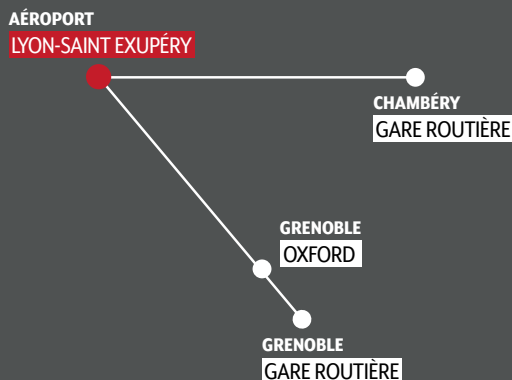

Horaires Navette aéroport

Airport Shuttle

TOILETTES

WIFI GRATUIT

SIÈGES CONFORTABLES
INCLINABLES

PRISES ÉLECTRIQUES
ET USB

Chambéry

GARE ROUTIÈRE

Aéroport

LYON-SAINT EXUPÉRY

Horaires du 12 août au 1 septembre 2024

CHAMBÉRY Gare routière	▶	LYON-SAINT EXUPÉRY Aéroport	JOURS DE CIRCULATION*
08:00		09:00	LMMJVSD
12:30		13:30	LMMJVSD
15:30		16:30	LMMJVSD

*Day of circulation : LMMJVSD / MTWTFSS (Monday, Tuesday, Wednesday, Thursday, Friday, Saturday and Sunday)

LYON-SAINT EXUPÉRY Aéroport	▶	CHAMBÉRY Gare routière	JOURS DE CIRCULATION*
11:00		12:00	LMMJVSD
14:00		15:00	LMMJVSD
17:00		18:00	LMMJVSD

CARTE DE NOS LIGNES

INFORMATIONS ET ACHAT DE BILLETS

Sur internet www.flixbus.fr

Sur l'application mobile FLIXBUS

Aux bornes automatiques de l'aéroport - Lyon-Saint Exupéry

Gare routière

1 square Paul Vidal

73000 Chambéry

Téléphone : 04 79 69 11 88

POUR TOUTES AUTRES DEMANDES

AUTOCARS FAURE

180 rue Garibaldi, 73 000 CHAMBÉRY