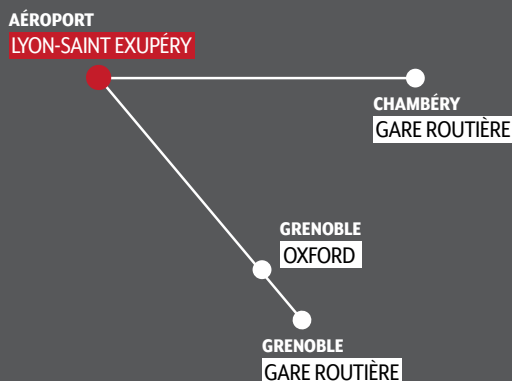

GARE ROUTIÈRE

Aéroport

LYON-SAINT EXUPÉRY

Horaires du 12 août au 3 novembre 2024

GRENOBLE Gare	GRENOBLE Oxford	LYON-SAINT EXUPÉRY Aéroport	JOURS DE CIRCULATION*
04:00	04:05	05:05	L-JVS-
06:00	06:05	07:05	LMMJVSD
07:00	07:05	08:05	LMMJVSD
08:00	08:05	09:05	LMMJVSD
09:00	09:05	10:05	LMMJVSD
09:30	09:35	10:35	L-JV-D
10:00	10:05	11:05	LMMJVSD
11:00	11:05	12:05	LMMJVSD
12:00	12:05	13:05	LMMJVSD
13:00	13:05	14:05	LMMJVSD
13:30	13:35	14:35	LMMJVSD
14:00	14:05	15:05	LMMJVSD
15:00	15:05	16:05	LMMJVSD
15:30	15:35	16:35	LMMJVSD
16:00	16:05	17:05	LMMJVSD
17:00	17:05	18:05	LMMJVSD
18:00	18:05	19:05	LMMJVSD
20:00	20:05	21:05	L-JV-D

*Day of circulation: LMMJVSD / MTWTFSS (Monday, Tuesday, Wednesday, Thursday, Friday, Saturday and Sunday)

LYON-SAINT EXUPÉRY Aéroport	GRENOBLE Oxford	GRENOBLE Gare	JOURS DE CIRCULATION*
07:30	08:33	08:35	L-JVS-
08:30	09:33	09:35	LMMJVSD
09:30	10:33	10:35	LMMJVSD
10:30	11:33	11:35	LMMJVSD
11:30	12:33	12:35	LMMJVSD
12:00	13:03	13:05	L-JV-D
12:30	13:33	13:35	LMMJVSD
13:30	14:33	14:35	LMMJVSD
14:30	15:33	15:35	LMMJVSD
15:00	16:03	16:05	LMMJVSD
15:30	16:33	16:35	LMMJVSD
16:30	17:33	17:35	LMMJVSD
17:30	18:33	18:35	LMMJVSD
18:30	19:33	19:35	LMMJVSD
19:30	20:33	20:35	LMMJVSD
20:30	21:33	21:35	LMMJVSD
22:00	23:03	23:05	LMMJVSD
23:30	00:33	00:35	L-JV-D

*Day of circulation: LMMJVSD / MTWTFSS (Monday, Tuesday, Wednesday, Thursday, Friday, Saturday and Sunday)

CARTE DE NOS LIGNES

INFORMATIONS ET ACHAT DE BILLET

Sur internet www.flixbus.fr

Sur l'application mobile **FLIXBUS**

Aux bornes automatiques de l'aéroport - Lyon-Saint Exupéry

POUR TOUTES AUTRES DEMANDES

FAURE VERCORS

21 avenue de la Falaise, 38360 Sassenage

Tél. : 04 76 88 08 80

FAURE VERCORS