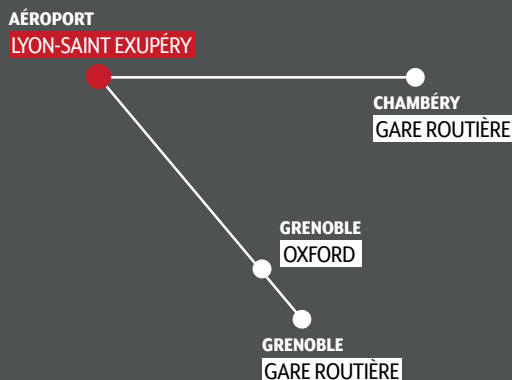

Aéroport

LYON-SAINT EXUPÉRY

## Horaires du 2 septembre au 18 octobre 2024

CHAMBÉRY Gare routière	LYON-SAINT EXUPÉRY Aéroport	JOURS DE CIRCULATION*
08:00	09:00	LMMJVSD
12:30	13:30	LMMJVSD

\*Day of circulation : LMMJVSD / MTWTFSS (Monday, Tuesday, Wednesday, Thursday, Friday, Saturday and Sunday)

LYON-SAINT EXUPÉRY Aéroport	CHAMBÉRY Gare routière	JOURS DE CIRCULATION*
11:00	12:00	LMMJVSD
14:00	15:00	LMMJVSD

\*Day of circulation : LMMJVSD / MTWTFSS (Monday, Tuesday, Wednesday, Thursday, Friday, Saturday and Sunday)

## CARTE DE NOS LIGNES